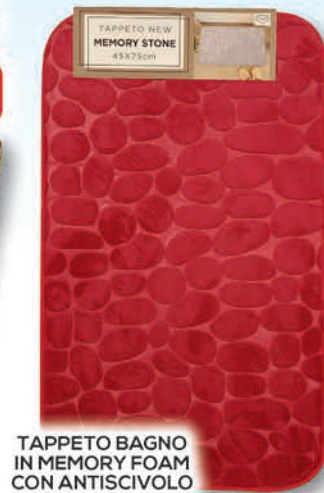

TELO BAGNO cm 100x150

€ **14,90**

ASCIUGAMANO
cm 60x100

€ **5,50**

ASCIUGAMANO
OSPITE cm 40x60

€ **2,90**

TAPPETO BAGNO
CON ANTISCIVOLO
BLEND cm 50x80

€ **10,90**

TAPPETO BAGNO
IN MEMORY FOAM
CON ANTISCIVOLO
cm 45x75

€ **5,90**

LINEA TAGLI 100% COTONE
MADE IN ITALY

TOVAGLIA 4 POSTI € **7,98**
TOVAGLIA 6 POSTI € **9,98**
TOVAGLIA 12 POSTI € **11,98**
CENTROTA VOLA cm 90x90 € **5,98**
STROFINACCIO STAMPATO € **2,19**