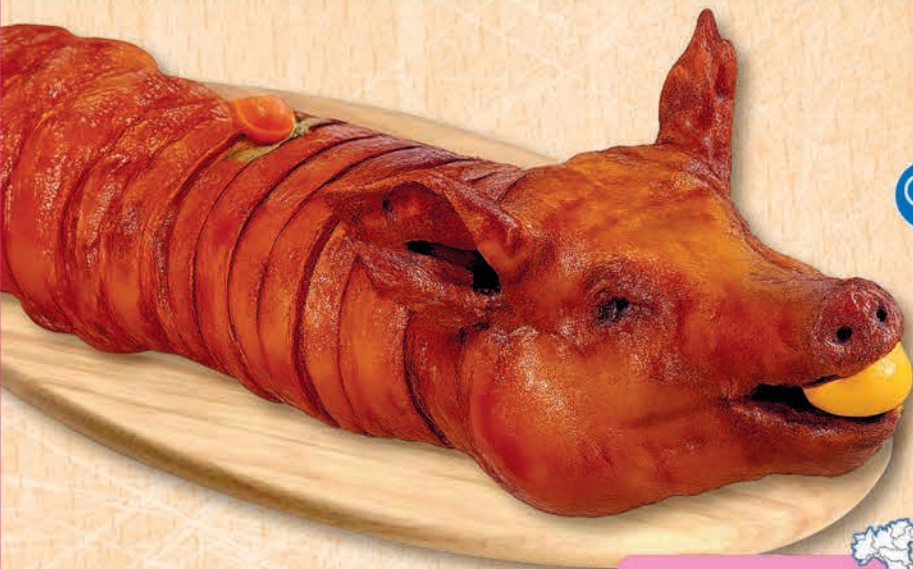

Salumi e

POLPA DI BOVINO ADULTO
ALL'INGLESE *al kg*

€ **27,90**

PORCHETTA
DI ARICCIA CIOLI
al kg

€ **19,90**

PROSCIUTTO COTTO
PRAGA SENFTER *al kg*

€ **12,90**

SALAME WOLF
al kg

€ **17,98**

INSALATA
DI NERVETTI *al kg*

€ **12,90**

PANE BAGUETTE
al pezzo

€ **0,59**

PASTA FREDDA
al kg

€ **8,90**

PASTICCOTTO
CON CREMA
al pezzo

€ **1,09**