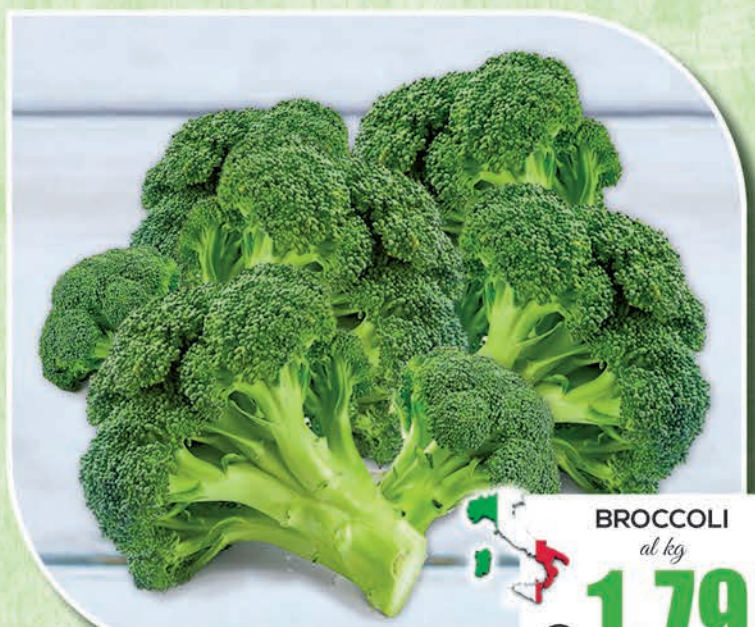

Fruita e Verdura

MELE EVELINA
MELINDA *al kg*

€ **1,89**

RADICCHIO
VARIEGATO *al kg*

€ **2,99**

PERE WILLIAMS
BIANCO *al kg*

€ **1,89**

BROCCOLI
al kg