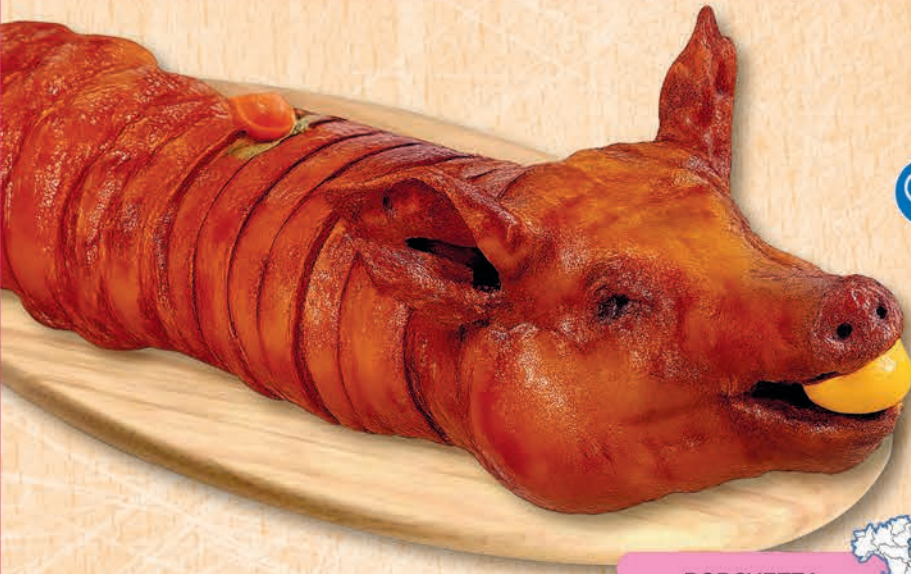

Salumi e

POLPA DI BOVINO ADULTO
ALL'INGLESE *al kg*
€ **27,90**