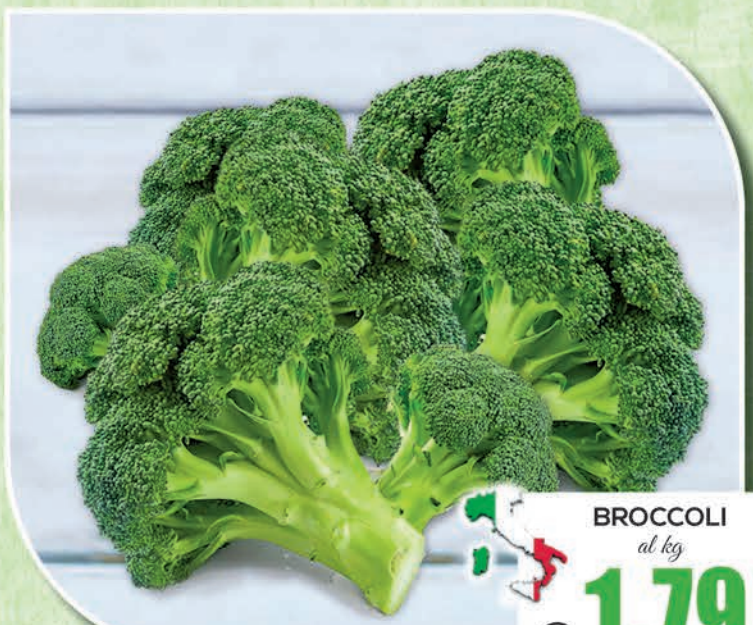

Fruita e Verdura

MELE EVELINA
MELINDA *al kg*

€ **1,89**

RADICCHIO
VARIEGATO *al kg*

€ **2,99**

PERE WILLIAMS
BIANCO *al kg*

€ **1,89**

BROCCOLI
al kg