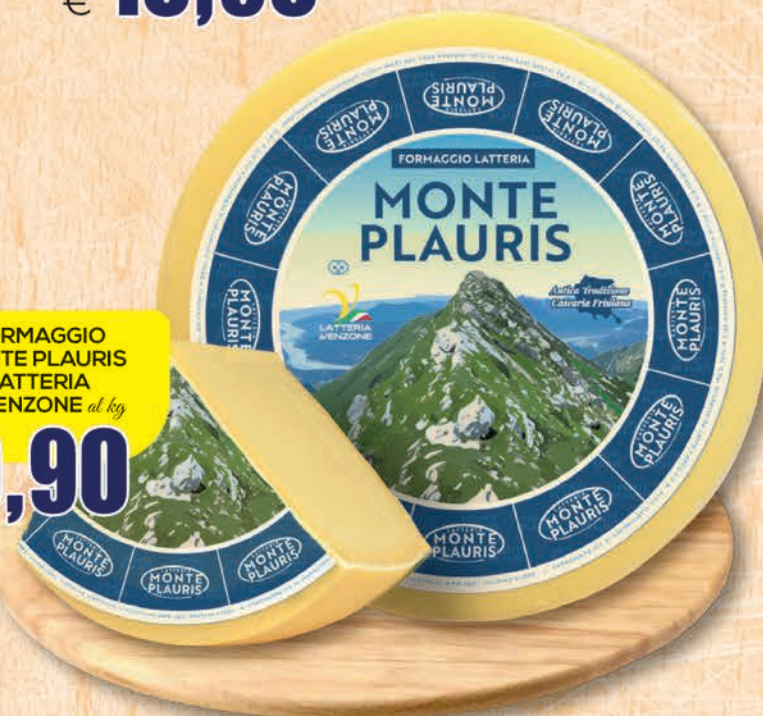

FORMAGGIO
MONTASIO DOP
MEZZANO *al kg*

€ **10,90**