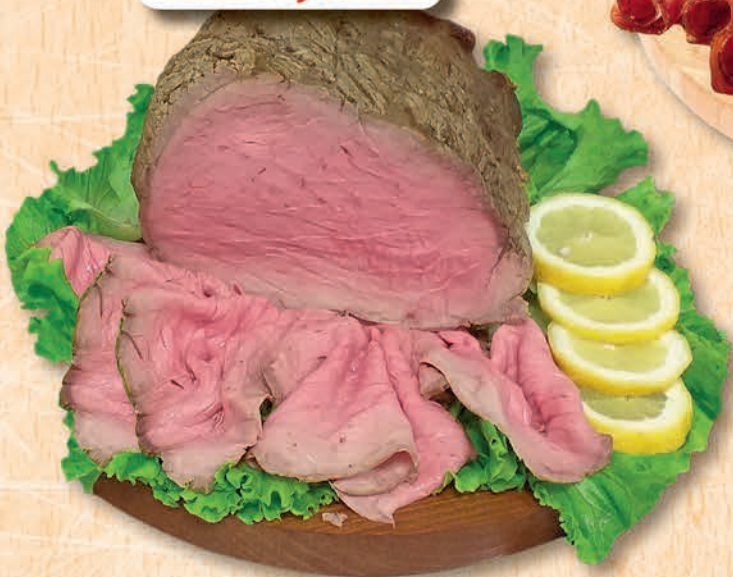

SALSICCIA
POLLO E TACCHINO
AMADORI *al kg*
€ 7,90

FILETTO DI SUINO
al kg
€ 8,50

Salumi e

ROAST BEEF
ALL'INGLESE *al kg*

€ **19,90**

SPECK WOLF
al kg

€ **17,90**

TACCHINO ARROSTO
PAVO FERRARINI *al kg*