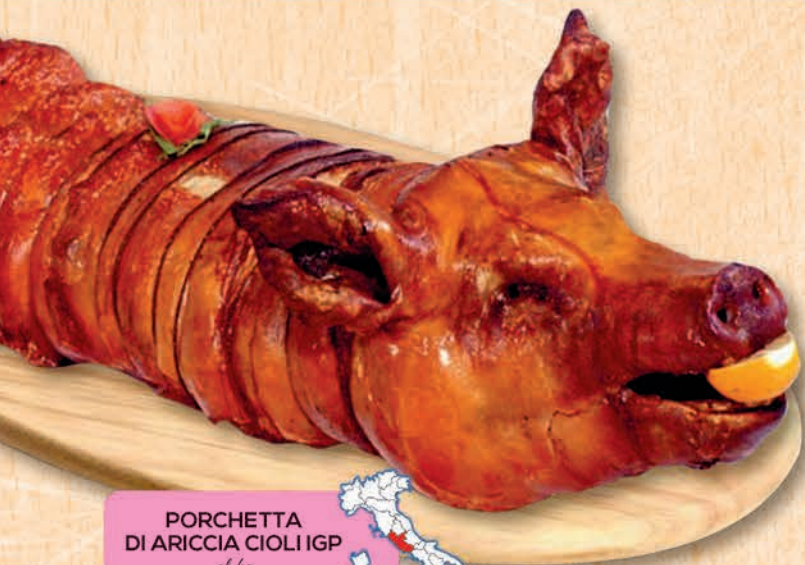

Salumi e

PORCHETTA
DI ARICCIA CIOLI IGP
al kg

€ **18,90**